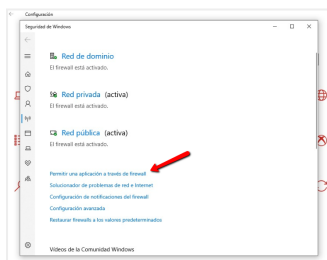

IP virtuální králík

Pokud se horní lišta s IP nezobrazuje, můžete ji zobrazit umístěním myši na ikoně Rabbit Virtual na hlavním panelu Windows.

Připraveno! Přejděte na další stránku ke spuštění zkušební fáze .

Řešení problémů

Chyba „OGRE EXCEPTION: Nelze načíst... RenderSystem_Direct3D9...“

Chyba chybí DirectX

Nainstalujte DirectX: <https://www.microsoft.com/en-us/download/details.aspx?id=35>

Chyba „Nelze se připojit“

Chyba „Nelze se připojit“

Pokud se zobrazí zpráva „Nelze se připojit“, pravděpodobně je blokován firewall.

Bude nutné zadat Zabezpečení Windows.

Povolit aplikaci přes bránu firewall.

A povolit Rabbit Virtual.