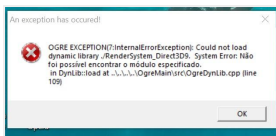

Řešení problémů

Chyba „OGRE EXCEPTION: Nelze načíst... RenderSystem_Direct3D9...“