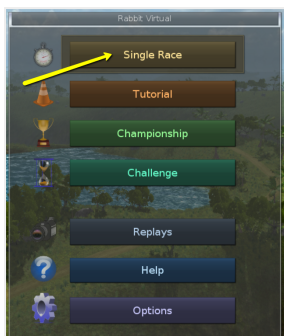

Spust'te zkušební fázi

Jakmile bude Rabbit 2.0 připojen k Rabbit Virtual, spustíme naši první virtuální sekci!

Na mobilu nebo tabletu

- Stáhněte si soubor RBK (digitální roadbook)
- Otevřít v Rabbit 2.0
- Přejděte na obrazovku navigace RoadBook

V počítači

- Zavřete úvodní obrazovku tlačítkem „Zavřít“.

Úvodní obrazovka virtuálního králíka

- Vyberte první možnost Single Race

Jídelní lístek

- Zkontrolujte, zda je vybrána dráha Ostrovy, a dotkněte se tlačítka Nová hra